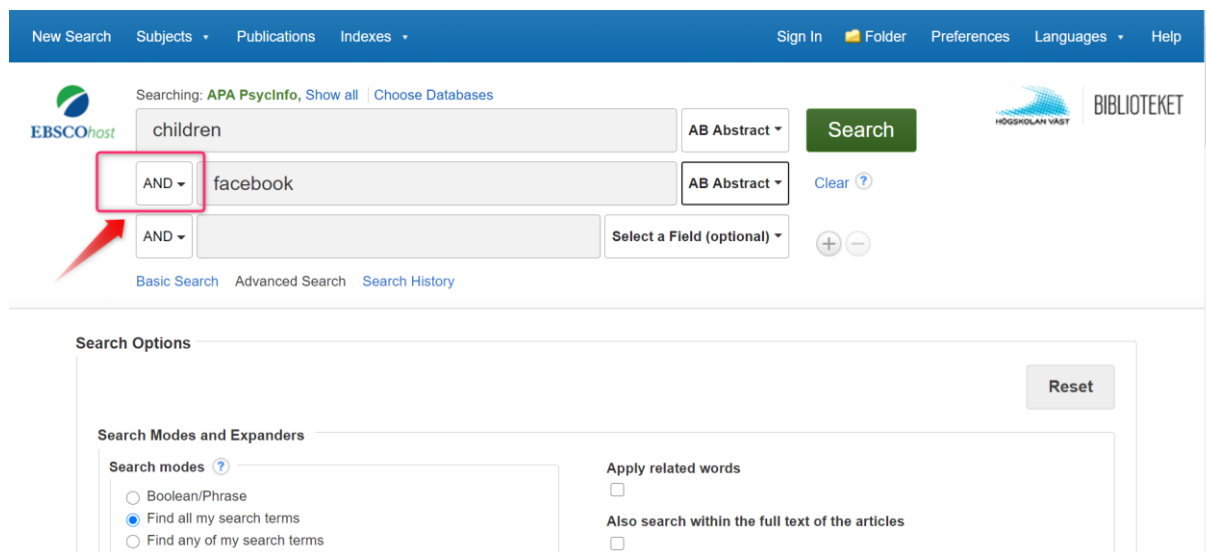

Biblioteket, ht. 2020

PsychInfo (gäller även Ebscos andra databaser såsom Business Source Premier, Cinahl, Sociology Source Ultimate och Academic Search Premier m. fl.)

- kombinera sökord och ämnesord med booleska operatorer **AND**, **OR**, **NOT**

AND – du vill att **alla** sökord/ämnesord skall finnas med i artiklarna i träfflistan. Glöm inte att begränsa t ex på Abstract eller Subject Terms (under drop-down pilen till höger)

Figur 1 Bilden visar urklippet från databasen med sökningen med booleska AND mellan sökorden children och facebook i fältet Abstract till höger