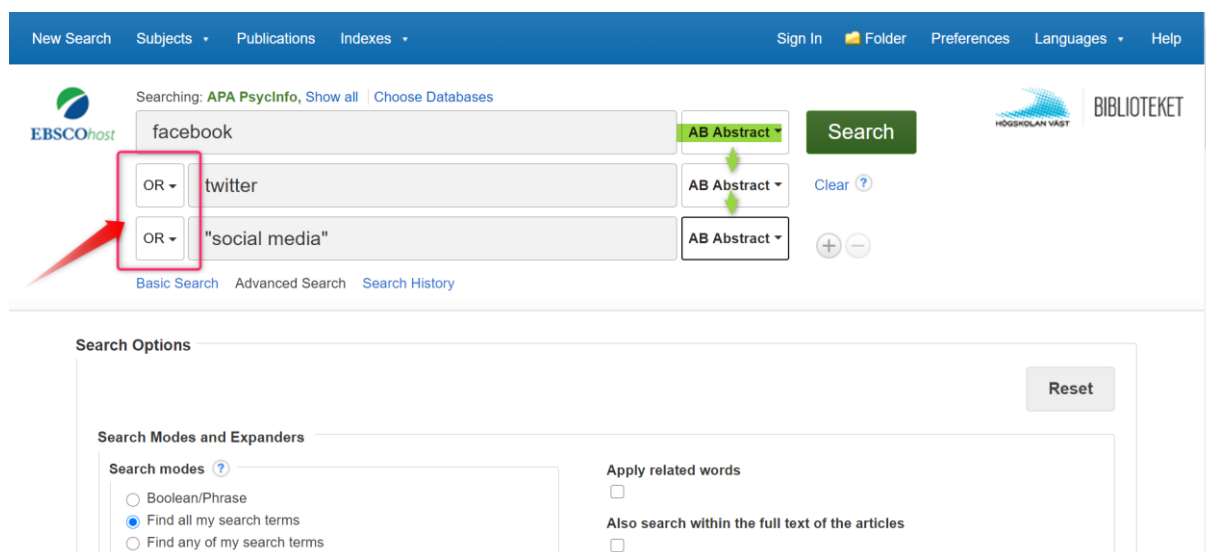

Figur 2 Bilden visar urklippet från databasen med sökningen med booleska OR mellan sökorden facebook OR twitter OR "social media" i fältet Abstract till höger